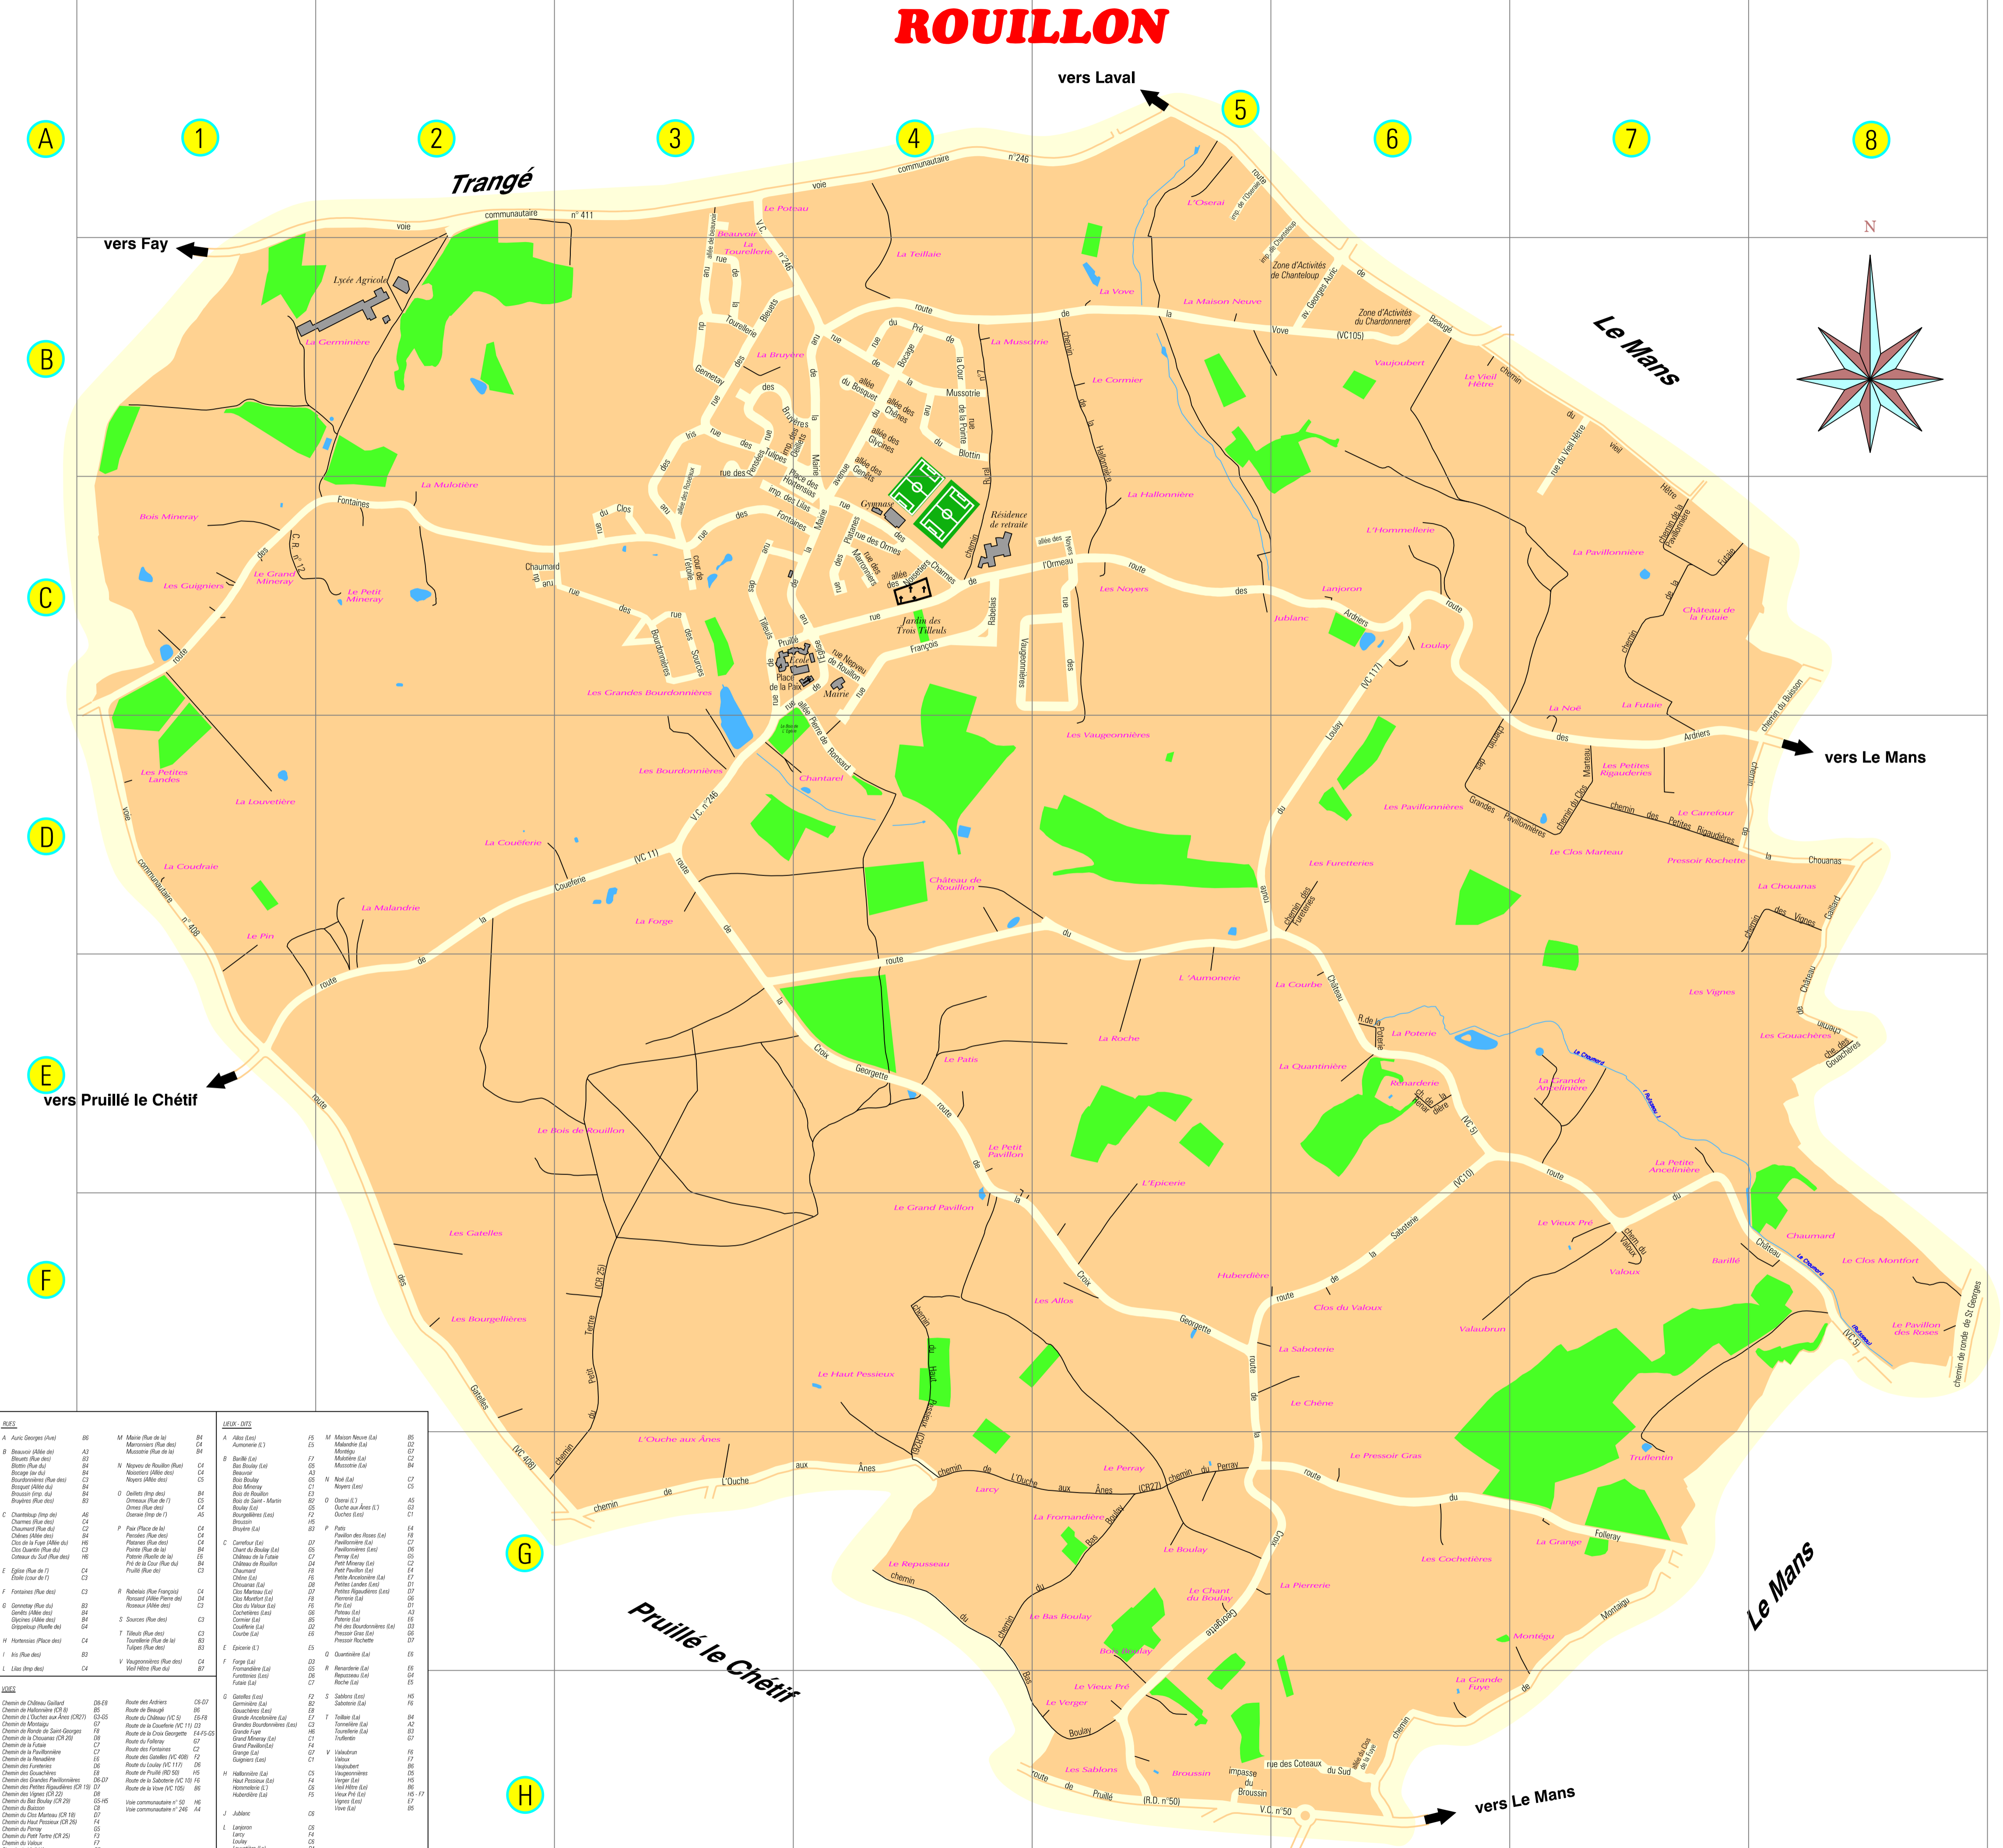

# ROUILLON

RUES		Maison - Dites	
A Auké Georges (Rue)	86	M Maison (Rue de la)	84
B Bessou (Allée des)	A3	Maison (Rue de la)	84
Bromin (Rue de la)	84	N Neveux de Rouillon (Rue)	C4
Broussin (Rue des)	C3	Noyers (Allée des)	C5
Broussin (Imp. du)	84	O Ouches (Imp. des)	B4
Broussin (Rue des)	83	Ouches (Rue de la)	C5
C Chamillard (Imp. des)	A6	Ouches (Rue de la)	C5
Chamillard (Rue des)	C2	Ouches (Rue de la)	C5
Chères (Rue des)	C4	P Plan (Place de la)	C4
Clos de la Faye (Allée des)	A5	Platanes (Rue des)	C4
Coteaux du Sud (Rue des)	A6	Potiers (Rue de la)	E8
E Eglise (Rue de la)	C4	Pruilé (Rue de la)	C3
Eglise (Rue de la)	C3	R Rebelles (Rue François)	C4
F Fontaines (Rue des)	C3	Roussin (Allée des)	C4
G Genetière (Rue des)	83	S Sources (Rue des)	C3
Gychnes (Allée des)	84	T Tâcheux (Rue des)	C3
H Hottelard (Place des)	C4	Tourelles (Rue de la)	83
I Iris (Rue des)	83	V Vaugonniers (Rue des)	C4
L L'As (Imp. des)	C4	Veil Hétre (Rue des)	87

ÉQUIPEMENTS	
Cimetière	C4
Groupes scolaires	C3 - C4
Gymnase stade	C4
Lycée agricole	B2
Mairie	C4
Résidence de retraite	C4
Zone d'activités de Charteloup	B6
Zone d'activités du Chardonneret	B6